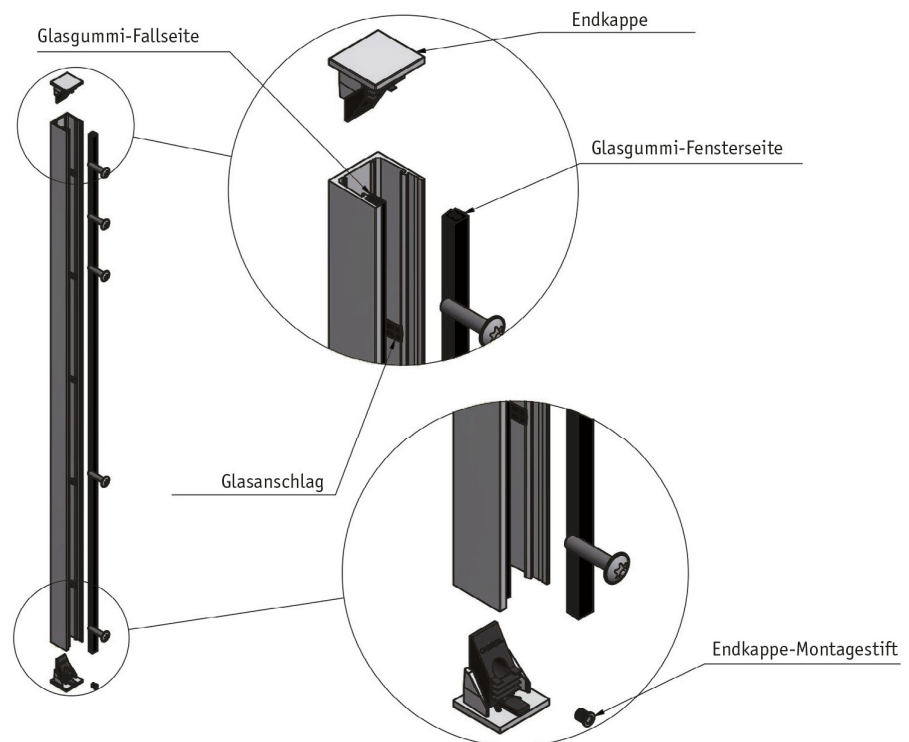

HINWEISE FÜR DAS UNSICHTBARE GELÄNDERSYSTEM SKYFORCE SIDE MONTAGE

ONLEVEL

Lieferumfang:

- 2 Anschraubprofile aus Aluminium (schwarz), je 1x für rechts und links
- 2 Abdeckprofile aus Aluminium (roh/unbehandelt oder natur anodisiert), je 1x für rechts und links
- 4 Abdeckkappen aus Aluminium (roh/unbehandelt oder natur anodiert), je 2x für rechts und links
- 4 kleine Gummipuffer für die Abdeckkappen
- 4 Glasansschläge aus Kunststoff, je 2 Stück pro Anschraubprofil
- 2 Glasgummis "Fensterseite"
- 2 Glasgummis "Außenseite"

Glas-Abmessungen und Befestigungsabstände Top Montage

Gerne stehen wir Ihnen bei Fragen rund um Ihr Geländerprojekt behilflich.
Rufen Sie uns an: 0621 / 84505-0.
Ihr bima-Team.