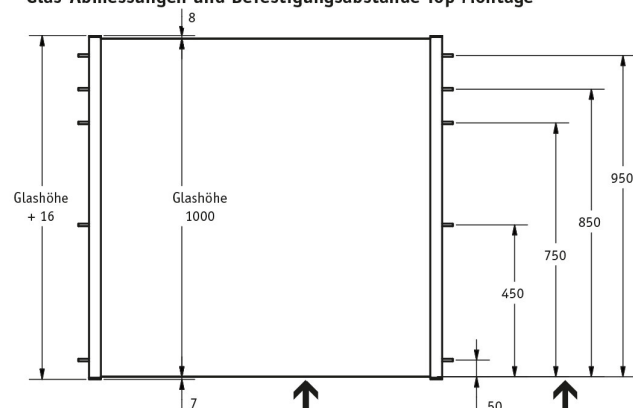

HINWEISE FÜR DAS UNSICHTBARE GELÄNDERSYSTEM SKYFORCE SIDE MONTAGE

ONLEVEL

Lieferumfang:

- 2 Anschraubprofile aus Aluminium (schwarz), je 1x für rechts und links
- 2 Abdeckprofile aus Aluminium (roh/unbehandelt oder natur anodisiert), je 1x für rechts und links
- 4 Abdeckkappen aus Aluminium (roh/unbehandelt oder natur anodiert), je 2x für rechts und links
- 4 kleine Gummipuffer für die Abdeckkappen
- 4 Glasansschläge aus Kunststoff, je 2 Stück pro Anschraubprofil
- 2 Glasgummis "Fensterseite"
- 2 Glasgummis "Außenseite"

Glas-Abmessungen und Befestigungsabstände Top Montage

Gerne stehen wir Ihnen bei Fragen rund um Ihr Geländerprojekt behilflich.
Rufen Sie uns an: 0621 / 84505-0.
Ihr bima-Team.