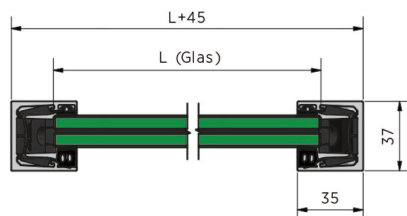

HINWEISE FÜR DAS UNSICHTBARE GELÄNDERSYSTEM SKYFORCE SIDE MONTAGE

ONLEVEL

Lieferumfang:

- 2 Anschraubprofile aus Aluminium (schwarz), je 1x für rechts und links
- 2 Abdeckprofile aus Aluminium (roh/unbehandelt oder natur anodisiert), je 1x für rechts und links
- 4 Abdeckkappen aus Aluminium (roh/unbehandelt oder natur anodiert), je 2x für rechts und links
- 4 kleine Gummipuffer für die Abdeckkappen
- 4 Glasansschläge aus Kunststoff, je 2 Stück pro Anschraubprofil
- 2 Glasgummis "Fensterseite"
- 2 Glasgummis "Außenseite"

Glas-Abmessungen und Befestigungsabstände Top Montage

Gerne stehen wir Ihnen bei Fragen rund um Ihr Geländerprojekt behilflich.
Rufen Sie uns an: 0621 / 84505-0.
Ihr bima-Team.